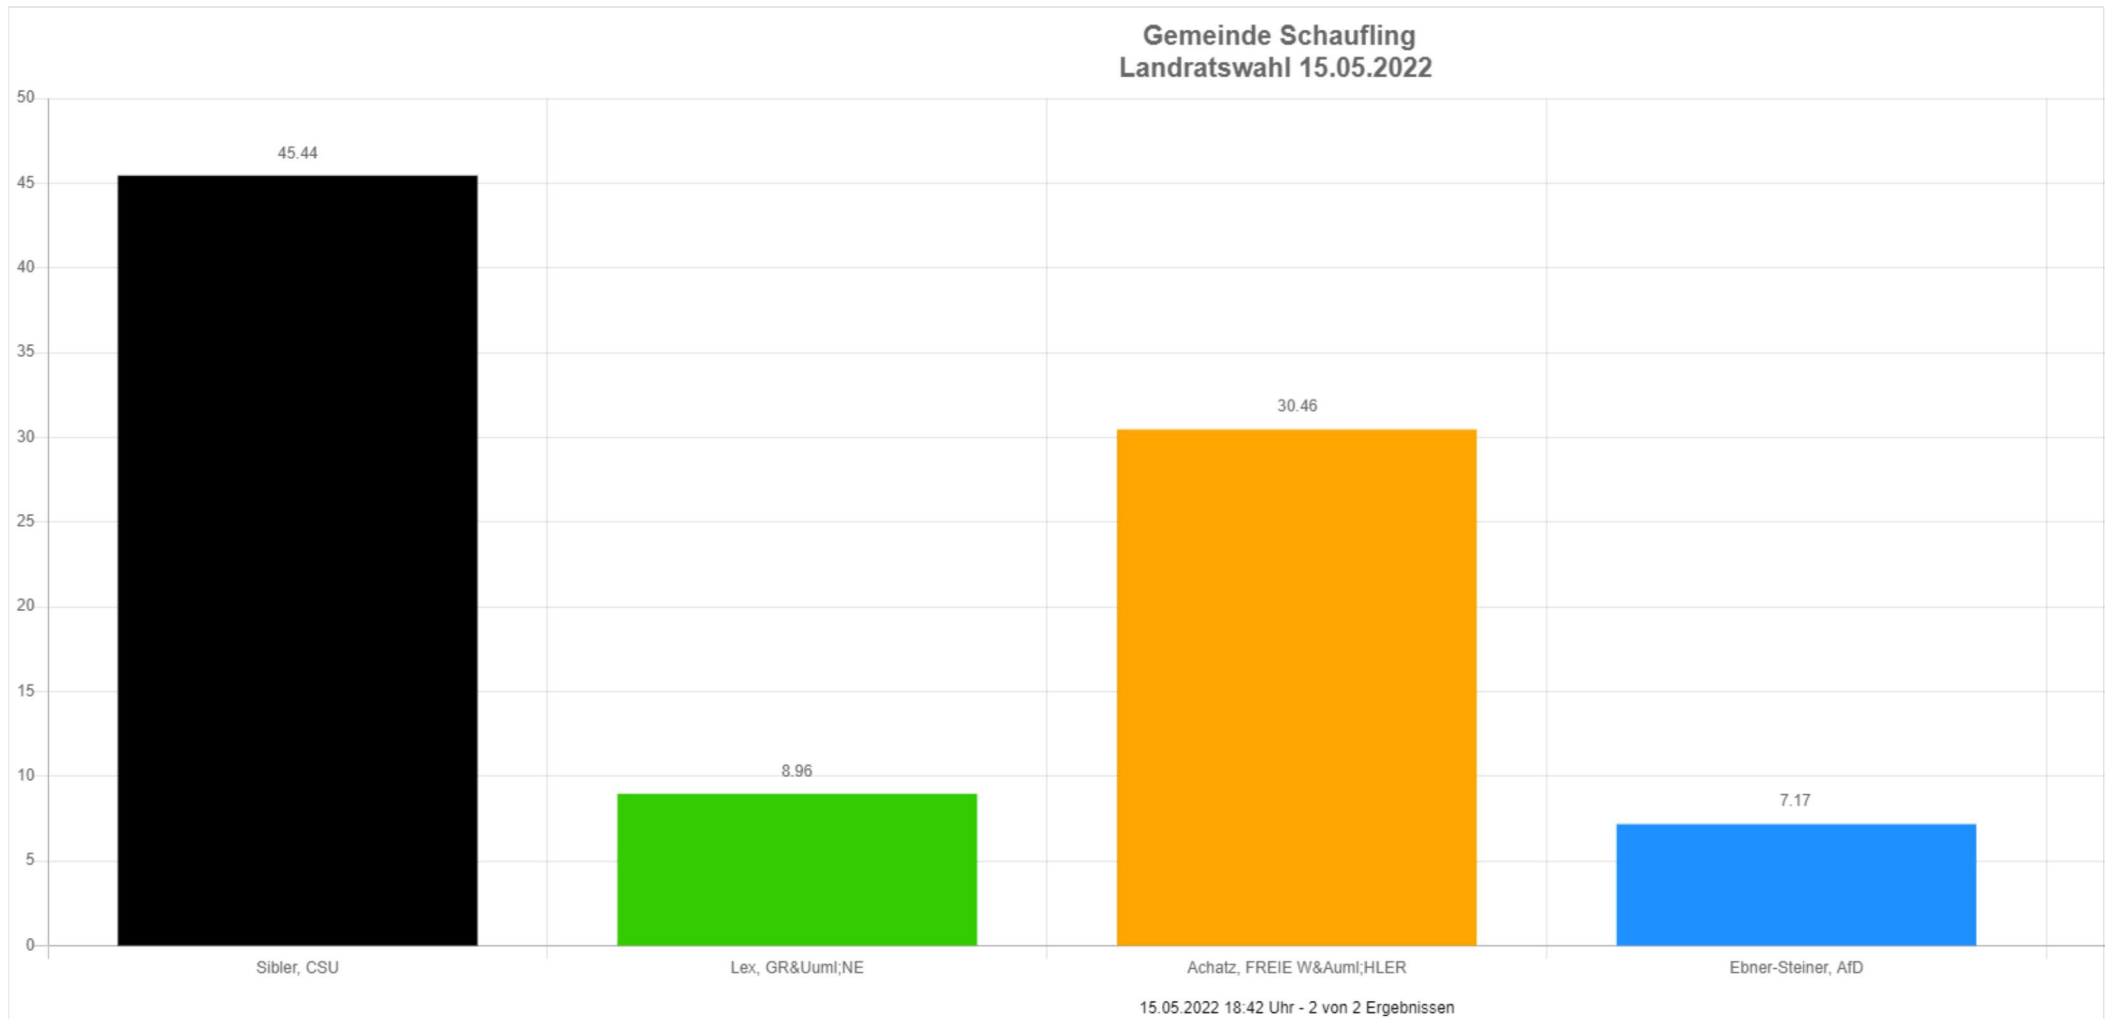

Landratswahl 15.05.2022

Gemeinde Schaufling

Wahlberechtigte	1.260	
Wähler/innen	616	48,89 %
ungültige Stimmen	2	0,32 %
gültige Stimmen	614	99,68 %

	Anzahl	Prozent
<input type="checkbox"/> Sibling..CSU	279	45.44 %
<input type="checkbox"/> Lex..GRÜNE	55	8.96 %
<input type="checkbox"/> Achatz..FREIE.WÄHLER	187	30.46 %
<input type="checkbox"/> Ebner:-Steiner..AfD	44	7.17 %
<input type="checkbox"/> Müller..SPD	49	7.98 %

Die Wahlbeteiligung liegt bei: **48,89 %**