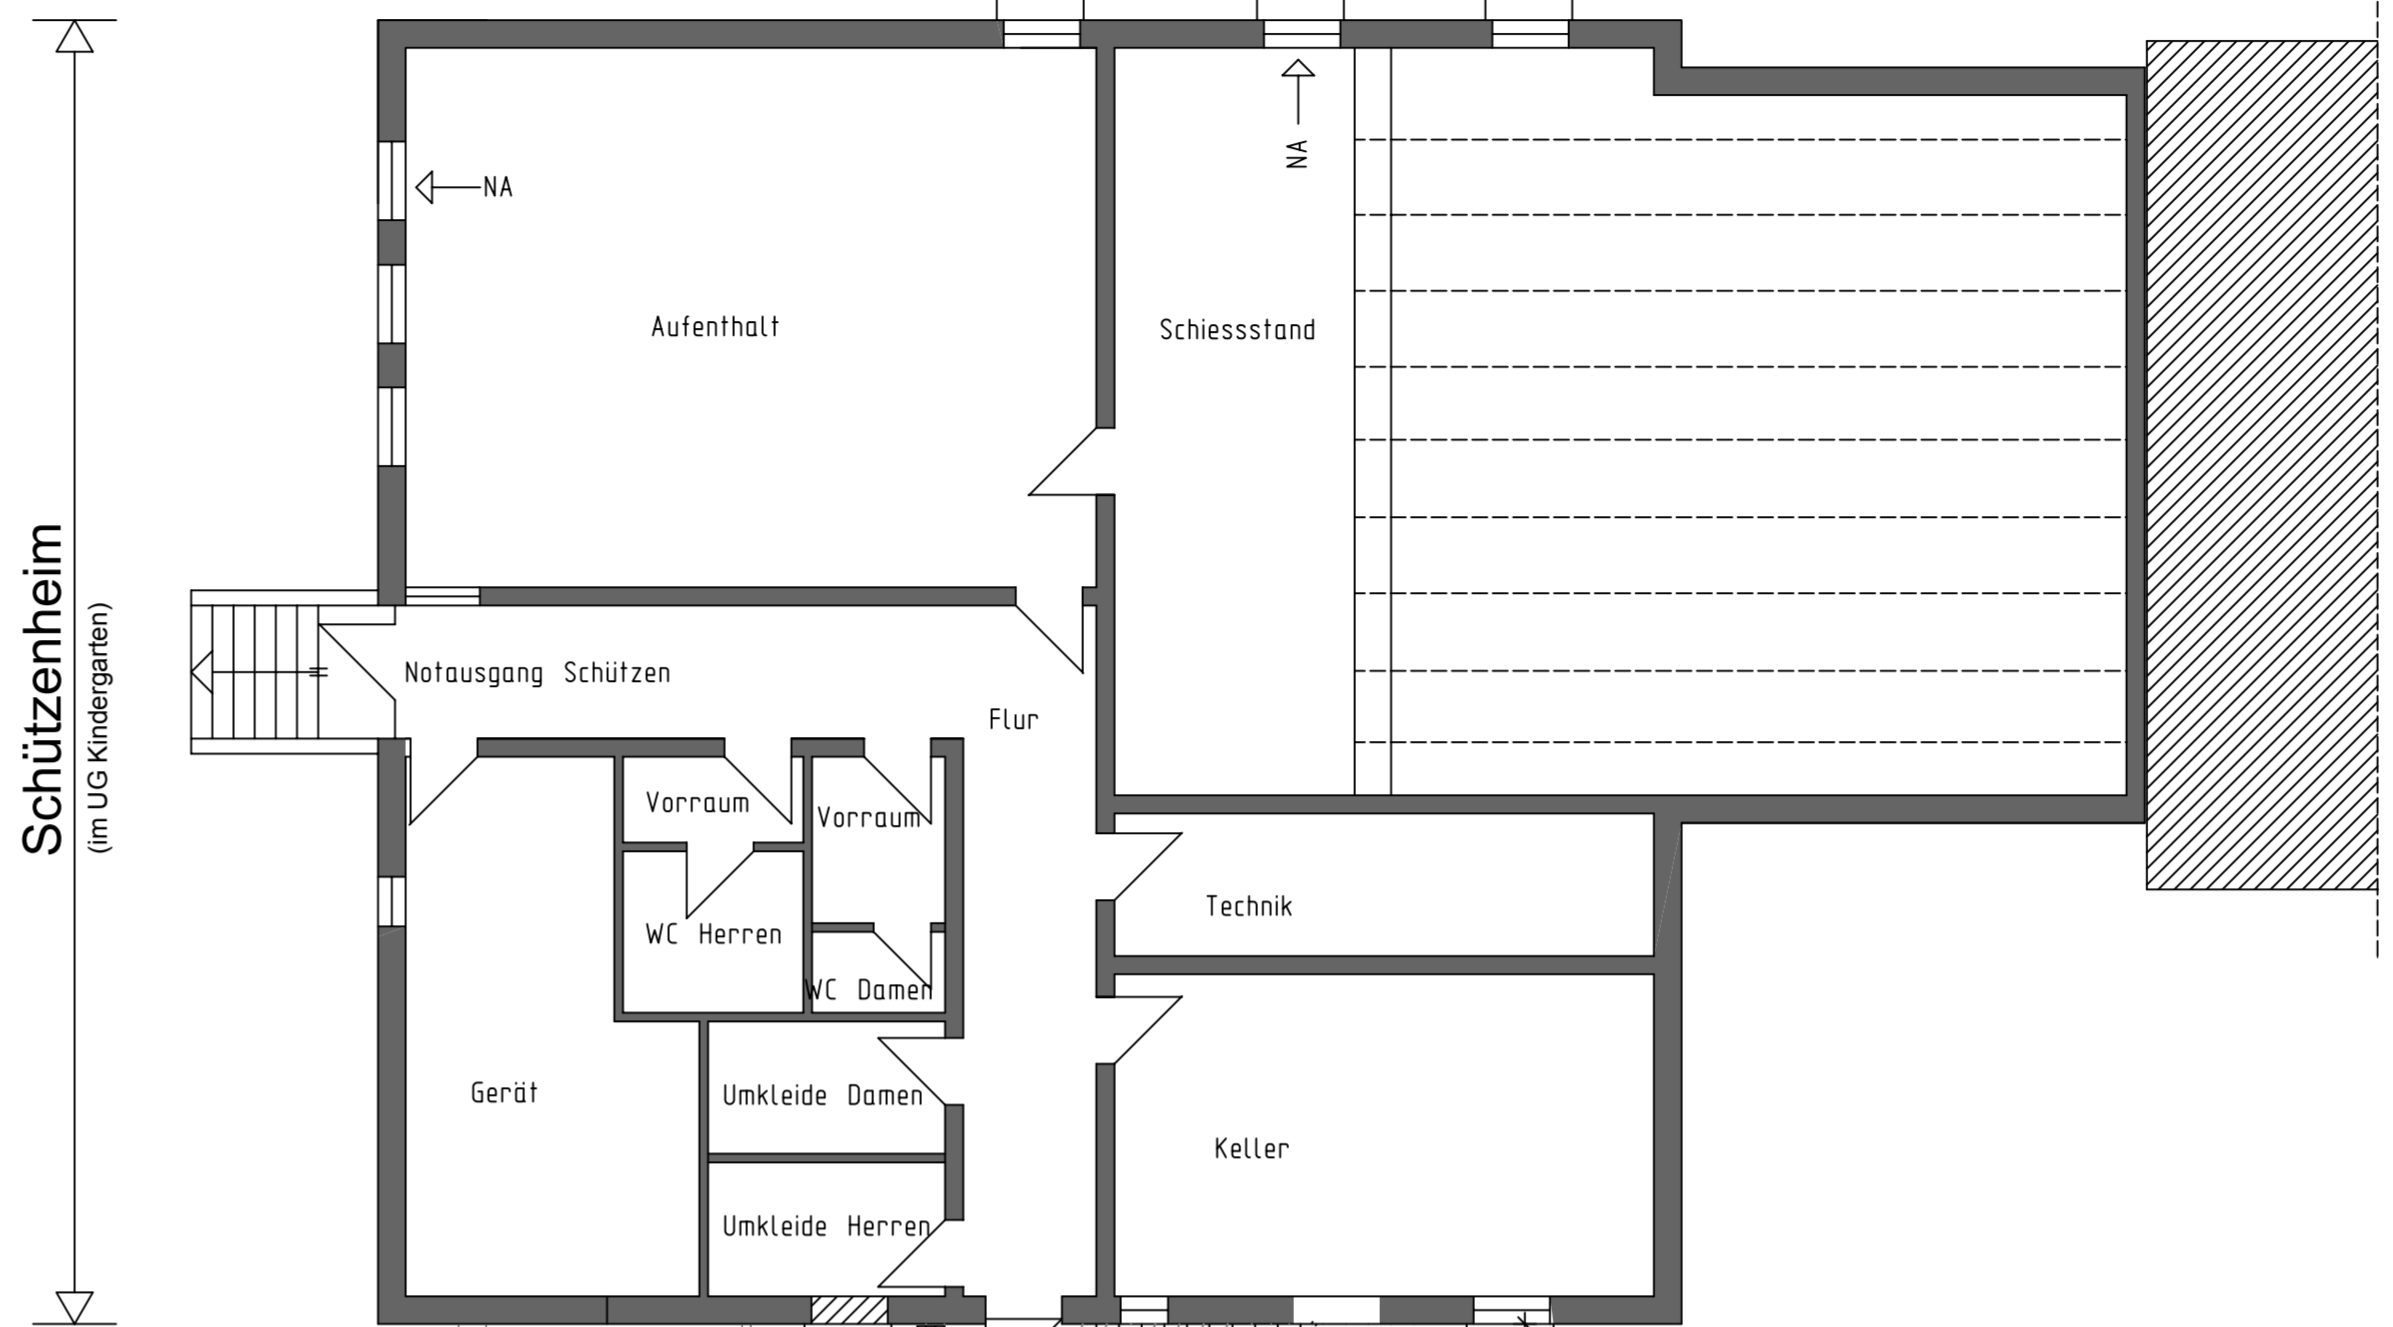

OBERGESCHOSS
M=1/100

KELLERGESCHOSS
M=1/100

Kinderkrippe
2 Gruppen

BAUHERR	FLUR-NR.		
GEMEINDE SCHAUFING	1502 1573/13		
NACHBARN			
ARCHITEKT			
ERWEITERUNG KINDERGARTEN ST. GEORG/SCHAUFING (2 Krippengruppen u. Nebenräume)	PROJEKTBEZ.		
Hauptstrasse 6A, 94571 Schaufing Flur-Nr. 1502_Gemarkung Schaufing	BAUDORT		
GEMEINDE SCHAUFING HAUPTSTRASSE 8, 94571 SCHAUFING	BAUHERR		
GRUNDRISS OBERGESCHOSS / KELLERGESCHOSS	MAßSTAB 1/100		
ENTWURF	DATUM	NAME	PLANNUMMER
GEZEICHNET	23.12.2020	S. MEIER	E 02
GEANDERT		S. MEIER	
ARCHITEKTURBÜRO STEPHAN MEIER	PLANUNG		
<small>Gröf Linger Str. 80, 94469 Deggendorf Telefon: 0391/ 300333 Fax: 0391/ 300416 e-mail: raeburo_atb_dgg@t-online.de</small>			