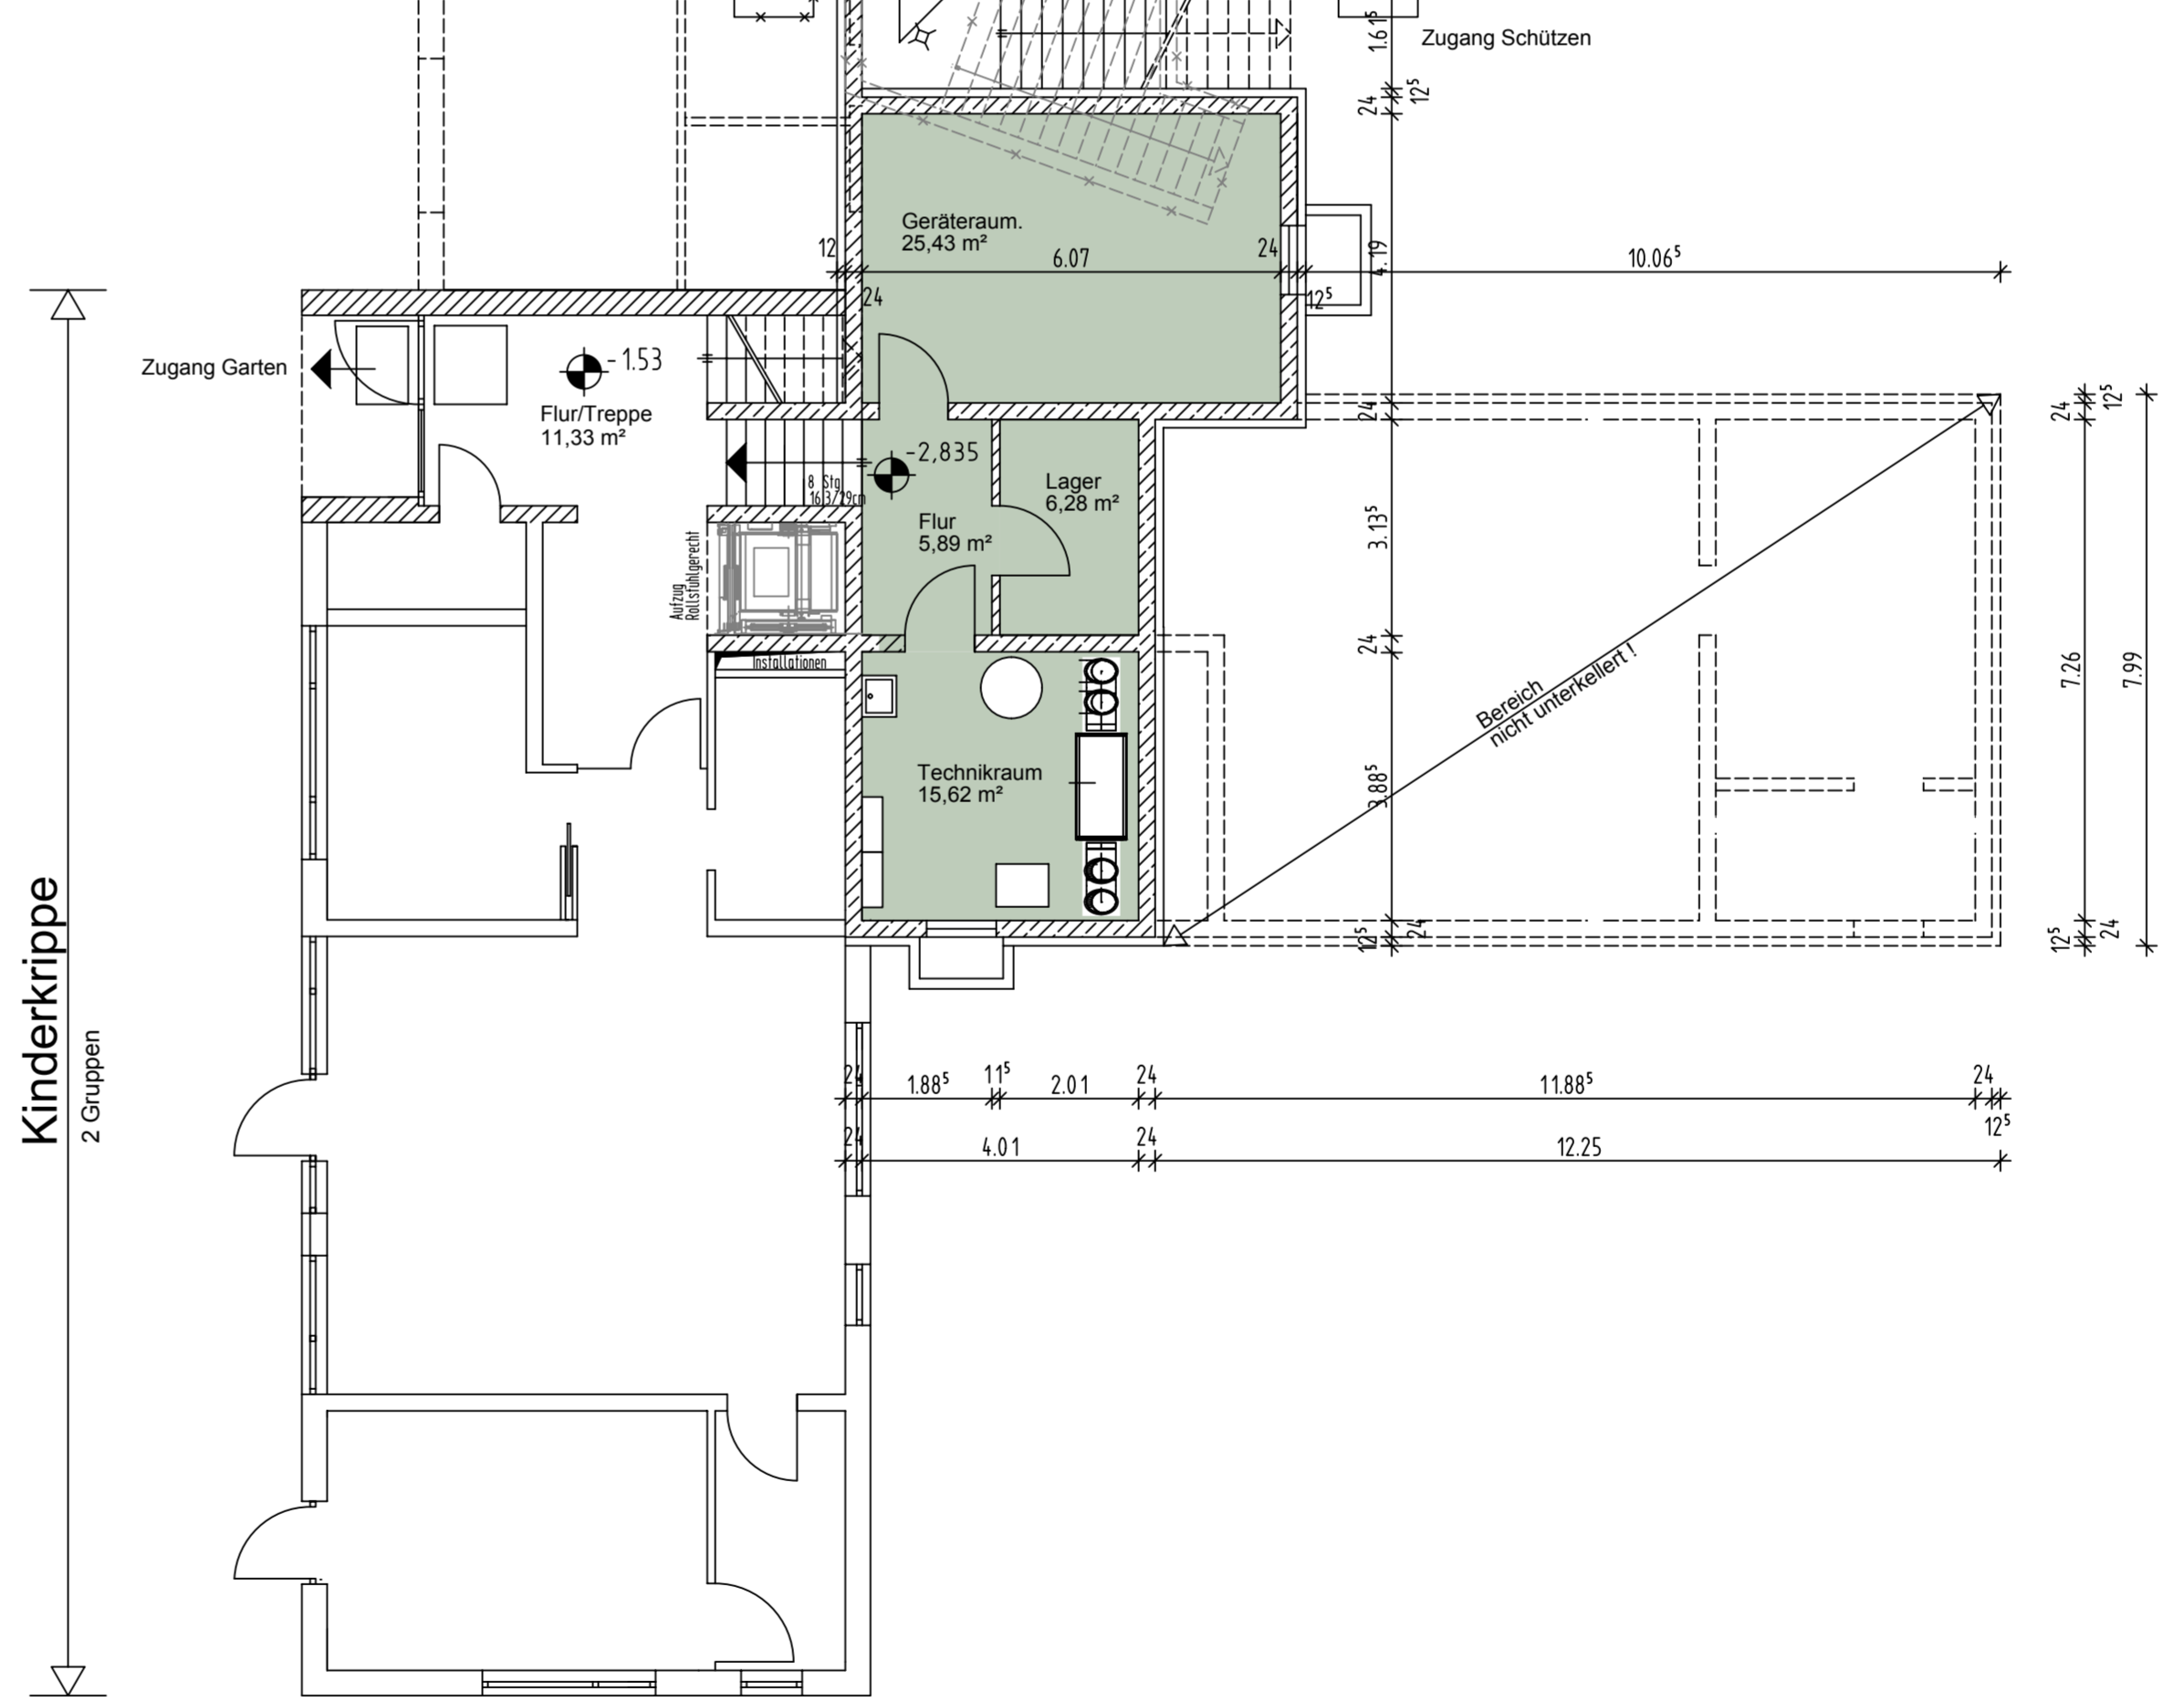

OBERGESCHOSS
M=1/100

KELLERGESCHOSS
M=1/100

Kinderkrippe
2 Gruppen

BAUHERR	FLUR-NR.		
GEMEINDE SCHAUFING	1502 1573/13		
NACHBARN			
ARCHITEKT			
ERWEITERUNG KINDERGARTEN ST. GEORG/SCHAUFING (2 Krippengruppen u. Nebenräume)	PROJEKTBEZ.		
Hauptstrasse 6A, 94571 Schaufing Flur-Nr. 1502_Gemarkung Schaufing	BAUDORT		
GEMEINDE SCHAUFING HAUPTSTRASSE 8, 94571 SCHAUFING	BAUHERR		
GRUNDRISS OBERGESCHOSS / KELLERGESCHOSS	MAßSTAB 1/100		
ENTWURF	DATUM	NAME	PLANNUMMER
GEZEICHNET	23.12.2020	S. MEIER	E 02
GEANDERT		S. MEIER	
ARCHITEKTURBÜRO STEPHAN MEIER	PLANUNG		
<small>Gröf Linger Str. 80, 94469 Deggendorf Telefon: 0391/ 300333 Fax: 0391/ 300416 e-mail: raeburo_atb_dgg@t-online.de</small>			